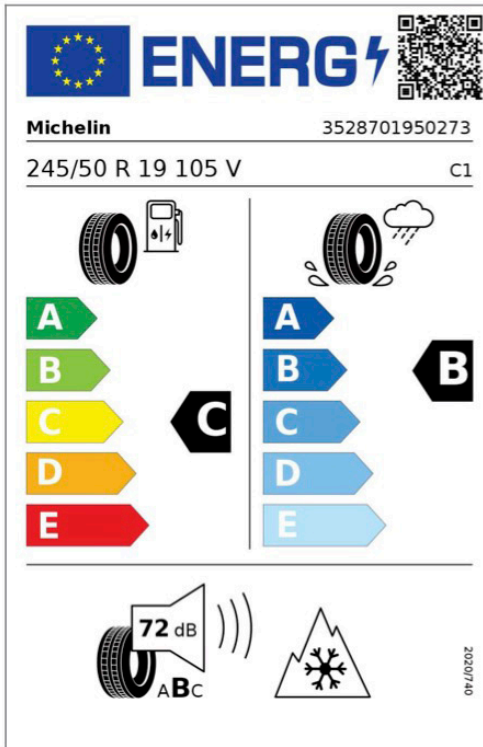

INFORMATIONEN. DAS EU-REIFENLABEL

Ab dem 1. November 2012 müssen alle in der Europäischen Union angebotenen Reifen nach einem einheitlichen System gekennzeichnet sein. Reifen, die vor dem 1. Juli 2012 produziert wurden, sind von der Kennzeichnungspflicht ausgenommen.

Die Kennzeichnung gibt zu folgenden zentralen Reifeneigenschaften Information:

- Kraftstoffeffizienz
- Nasshaftung
- Rollgeräusche

KRAFTSTOFFEFFIZIENZ:

Der Rollwiderstand ist der entscheidende Parameter in der Messung der Energieeffizienz eines Reifens und hat damit einen direkten Einfluss auf den Kraftstoffverbrauch des Fahrzeugs. Ein Reifen mit der grünen Kategorie „A“ verbraucht auf 100 km 0,1 l weniger Kraftstoff als ein „B“-klassifizierter Reifen.

NASSHAFTUNG:

Hierbei wird der absolute Bremsweg auf nasser Fahrbahn bei einer Geschwindigkeit von 80 km/h zu Grunde gelegt. Zwischen jeder Klasse liegen 3-6m Unterschied im Bremsweg. Allerdings sind die Kategorien „D“ und „G“ nicht belegt.

ROLLGERÄUSCHE:

Das Vorbeifahrgeräusch wird als absoluter Wert in Dezibel und als Drei-Klassen-System als Schallwellen-Symbol angegeben. Ein Dauerschallpegel über 80 Dezibel kann zu gesundheitlichen Beeinträchtigungen führen.

WAS BEIM REIFEN SONST NOCH ZÄHLT:

FAHR SICHERHEIT

+ Nasshaftung (Bremsen auf nasser Fahrbahn)

- Bremsen auf trockener Fahrbahn
- Handling
- Kurvenfahrt
- Aquaplaningsicherheit
- Winterperformance
- Pannensicherheit

ÖKONOMIE

+ Rollwiderstand

- Laufleistung
- Gleichmäßiger Antrieb
- Niedrige Unterhaltskosten

KOMFORT

+ Externes Laufgeräusch

- Innengeräusch
- Abrollkomfort
- Schadstofffreiheit
- Fahrspaß
- Image